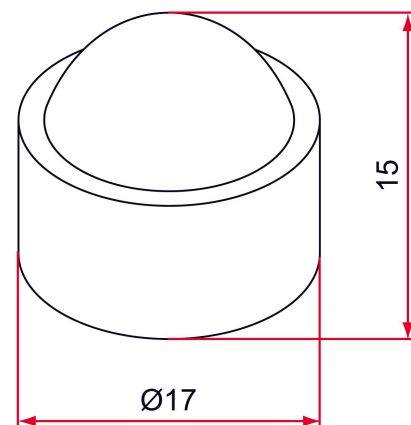

Les applications possibles sont :

Accessoires
communs pour
portails

Caractéristiques

- En composite
- Pour vis hexagonale M8

Astuce

- Permet également de cacher la tête du boulon lorsque vous utilisez la plaquette de blocage LE301005.