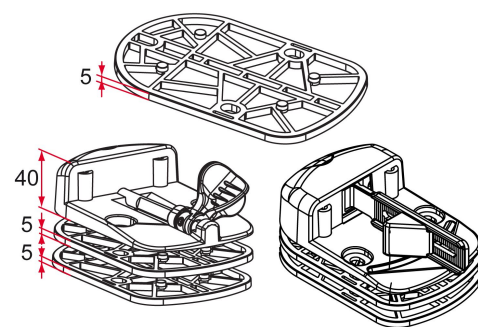

Les applications possibles sont :

Portails battants

Caractéristiques

- Cale en composite de 5 mm
- Permet d'adapter la hauteur du sabot
- Ajout de deux cales maximum
- Plots permettant d'éviter tout glissement et garantissant l'empilage des cales entre elles

ATTENTION

- Cette cale est compatible uniquement avec les sabots suivants :
- Sabot tourniquet avec protection en cupro-aluminium
- Sabot tourniquet en composite
- Sabot automatique avec butée de 20 - composite
- Sabot automatique avec butée de 30 - composite
- Sabot simple en composite
- Sabot simple en cupro-aluminium