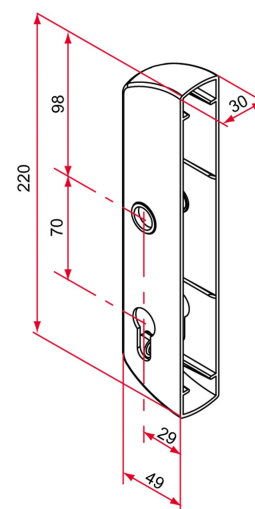

## Caractéristiques

- Habille et protège la serrure en retrait GK

Produits à commander chez :  
 TIRARD SAS 16, Avenue du Vimeu Vert Z.A. du Vimeu Industriel 80210  
 FEUQUIERES-EN-VIMEU  
 email : [commande@tirard-burgaud.com](mailto:commande@tirard-burgaud.com)