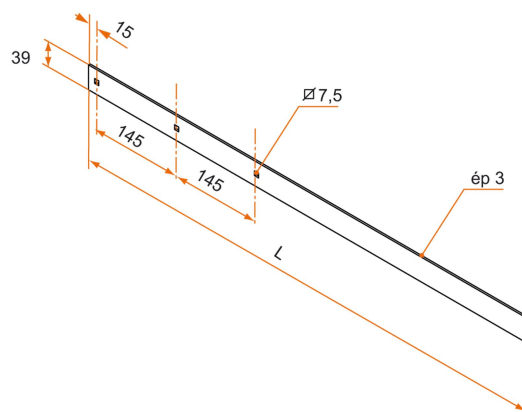

Produits à commander chez :
BURGAUD SAS 147, rue des Paludiers Z.I. des Mares 85270 SAINT-HILAIRE-DE-RIEZ
email : commande@tirard-burgaud.com