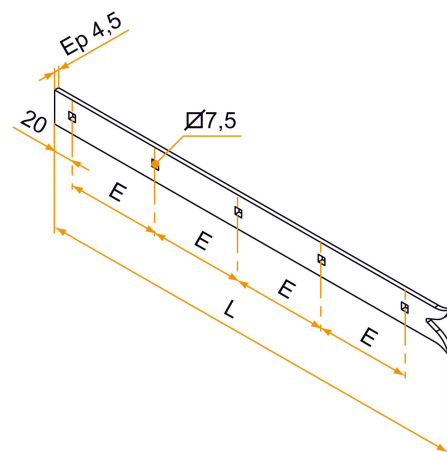

Produits à commander chez :
BURGAUD SAS 147, rue des Paludiers Z.I. des Mares 85270 SAINT-HILAIRE-DE-RIEZ
email : commande@tirard-burgaud.com