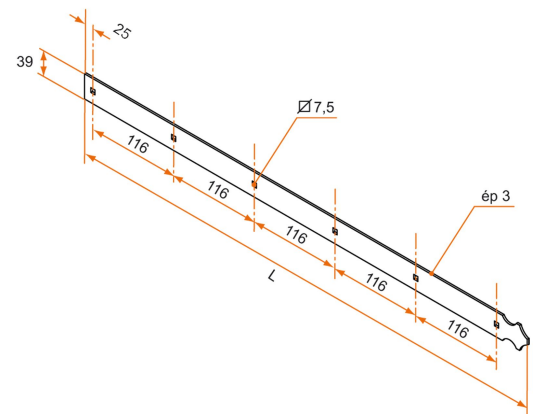

Les applications possibles sont :

Volets battants PVC et aluminium

Caractéristiques

- En aluminium

Produits à commander chez :
BURGAUD SAS 147, rue des Paludiers Z.I. des Mares 85270 SAINT-HILAIRE-DE-RIEZ
email : commande@tirard-burgaud.com

Les applications possibles sont :

Volets battants PVC et aluminium

Référence	L	Nb trous	Finition	GENCOD 3565920	Condit. par	Délai j
8000121	162	2	9005-30%	02751 5	100	14
80001516	162	2	9016-80%	06089 5	100	21
8000121RAL	162	2		07820 3	1	21
8000221	277	3	9005-30%	02764 5	100	14
80002516	277	3	9016-80%	05997 4	100	14
8000221RAL	277	3		08765 6	1	14
8000321	393	4	9005-30%	02778 2	50	14
80003516	393	4	9016-80%	06011 6	50	14
8000321RAL	393	4		07521 9	1	14
8000421	509	5	9005-30%	02792 8	50	14
80004516	509	5	9016-80%	06025 3	50	14
8000421RAL	509	5		07526 4	1	14
8000521	625	6	9005-30%	02806 2	50	14
80005516	625	6	9016-80%	06040 6	50	14
8000521RAL	625	6		07530 1	1	14
8000621	741	7	9005-30%	02820 8	25	14
80006516	741	7	9016-80%	06050 5	25	21
8000621RAL	741	7		10839 9	1	21
8000721	857	8	9005-30%	02833 8	25	14
80007516	857	8	9016-80%	06056 7	25	21
8000721RAL	857	8		10846 7	1	21
8000821	973	9	9005-30%	02844 4	25	21
80008516	973	9	9016-80%	08495 2	25	21
8000821RAL	973	9		10853 5	1	21
8000921	1089	10	9005-30%	20506 7	25	21
80009016	1089	10	9016-80%	20507 4	25	21
8001021	1205	11	9005-30%	20509 8	25	21
80009516	1205	11	9016-80%	20510 4	25	21
PDU158N53	1321	12	9005-30%	21268 3	25	21