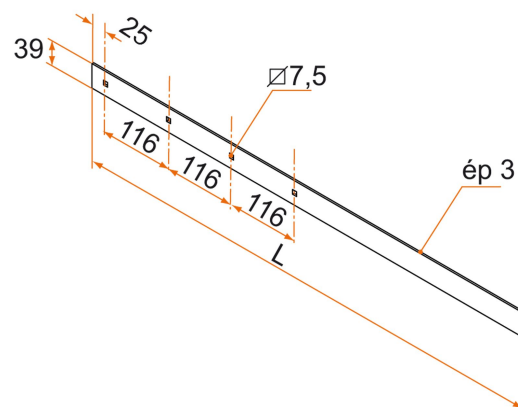

Produits à commander chez :
BURGAUD SAS 147, rue des Paludiers Z.I. des Mares 85270 SAINT-HILAIRE-DE-RIEZ
email : commande@tirard-burgaud.com