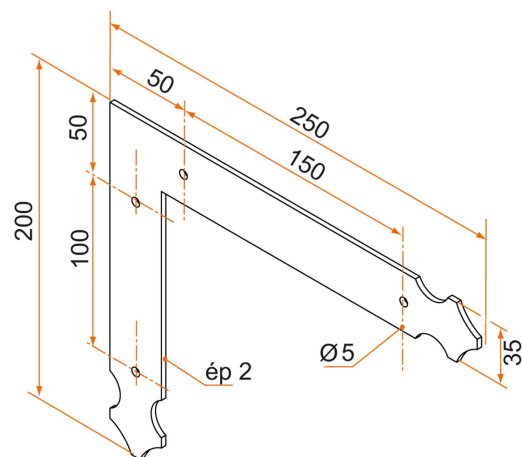

Produits à commander chez :
BURGAUD SAS 147, rue des Paludiers Z.I. des Mares 85270 SAINT-HILAIRE-DE-RIEZ
email : commande@tirard-burgaud.com