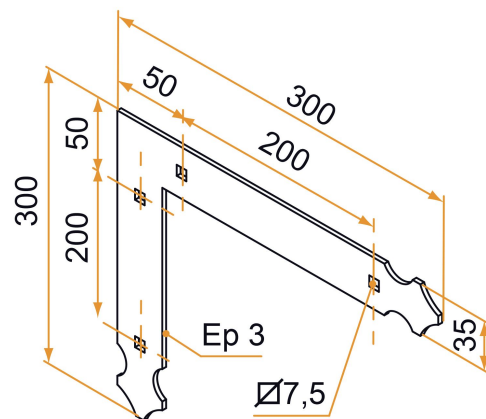

Produits à commander chez :
BURGAUD SAS 147, rue des Paludiers Z.I. des Mares 85270 SAINT-HILAIRE-DE-RIEZ
email : commande@tirard-burgaud.com