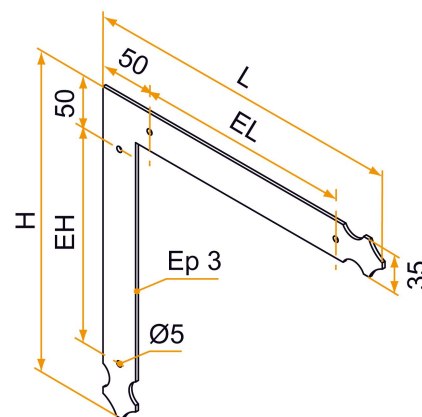

Produits à commander chez :
BURGAUD SAS 147, rue des Paludiers Z.I. des Mares 85270 SAINT-HILAIRE-DE-RIEZ
email : commande@tirard-burgaud.com