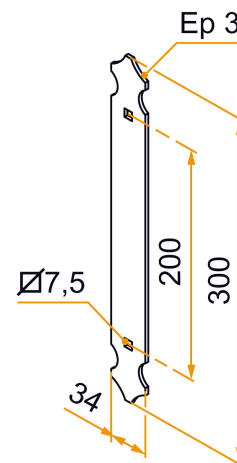

Les applications possibles sont :

Volets battants PVC et aluminium

Caractéristiques

- En aluminium

Produits à commander chez :
BURGAUD SAS 147, rue des Paludiers Z.I. des Mares 85270 SAINT-HILAIRE-DE-RIEZ
email : commande@tirard-burgaud.com