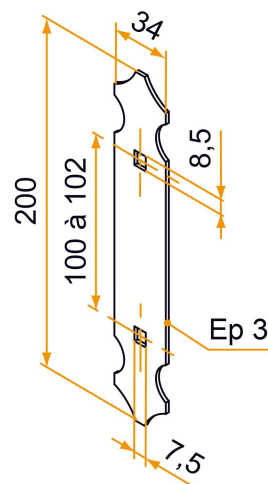

Les applications possibles sont :

Volets battants PVC et aluminium

Caractéristiques

- En aluminium

Produits à commander chez :
BURGAUD SAS 147, rue des Paludiers Z.I. des Mares 85270 SAINT-HILAIRE-DE-RIEZ
email : commande@tirard-burgaud.com