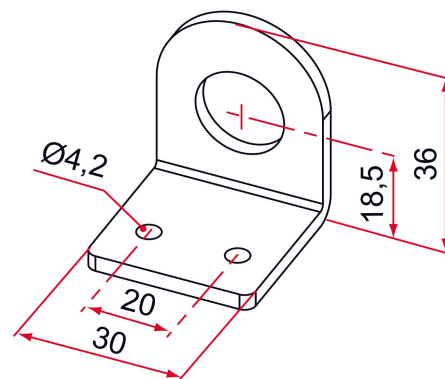

## Caractéristiques

- En acier
- Pour guidage du pêne long

Produits à commander chez :  
TIRARD SAS 16, Avenue du Vimeu Vert Z.A. du Vimeu Industriel 80210  
FEUQUIERES-EN-VIMEU  
email : [commande@tirard-burgaud.com](mailto:commande@tirard-burgaud.com)