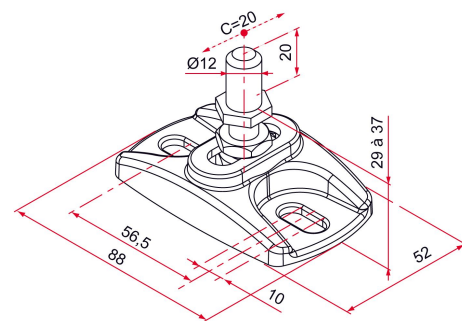

## Caractéristiques

- Réglable sur 3 axes : X, Y et Z
- Corps en inox 304
- Pivot en inox 304

Produits à commander chez :  
 TIRARD SAS 16, Avenue du Vimeu Vert Z.A. du Vimeu Industriel 80210  
 FEUQUIERES-EN-VIMEU  
 email : commande@tirard-burgaud.com