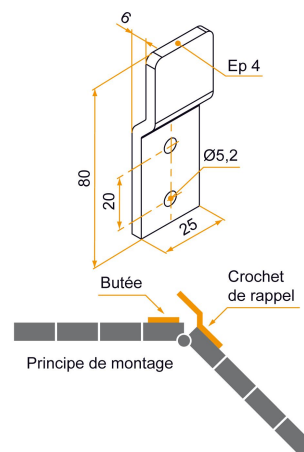

Les applications possibles sont :

Volets battants PVC et aluminium

Caractéristiques

- En aluminium
- Pour volet double
- Choisir le contre coude du crochet en fonction de l'épaisseur de la butée

Astuce

- Compatible avec :
 - - Butée d'espagnolette Atlantique
 - - Butée d'espagnolette Standard
- Consultez l'index.