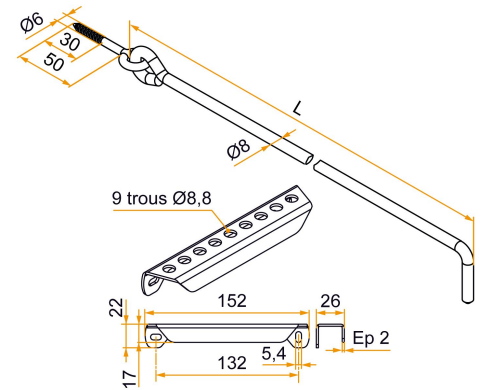

Les applications possibles sont :

Volets battants bois

Caractéristiques

- Crémaillère pourvue d'une poignée de tirage

Produits à commander chez :
BURGAUD SAS 147, rue des Paludiers Z.I. des Mares 85270 SAINT-HILAIRE-DE-RIEZ
email : commande@tirard-burgaud.com

Les applications possibles sont :

Volets battants bois

Référence	L	Finition	GENCOD 3565920	Condit. par	Délai j
129400	300	9005-30%	10323 3	20	14
129340	300	Zn	10318 9	20	14
129401	350	9005-30%	10324 0	20	14
129341	350	Zn	10319 6	20	14
129402	400	9005-30%	10326 4	20	14
129342	400	Zn	10320 2	20	14
129403	500	9005-30%	10327 1	20	14
129343	500	Zn	10321 9	20	14
129404	600	9005-30%	10328 8	20	14
129344	600	Zn	10322 6	20	14