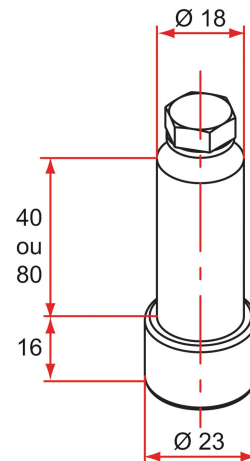

Produits à commander chez :
TIRARD SAS 16, Avenue du Vimeu Vert Z.A. du Vimeu Industriel 80210
FEUQUIERES-EN-VIMEU
email : commande@tirard-burgaud.com