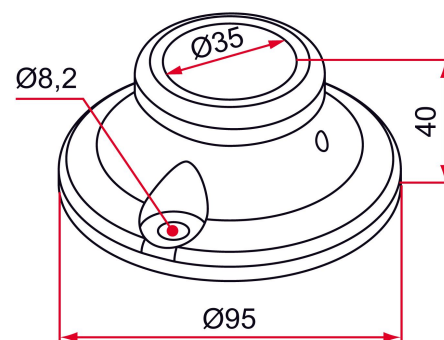

Les applications possibles sont :

Portails battants

Caractéristiques

- Support à visser pour fixation de l'arrêt à pompe
- En composite

Produits à commander chez :
TIRARD SAS 16, Avenue du Vimeu Vert Z.A. du Vimeu Industriel 80210
FEUQUIERES-EN-VIMEU
email : commande@tirard-burgaud.com