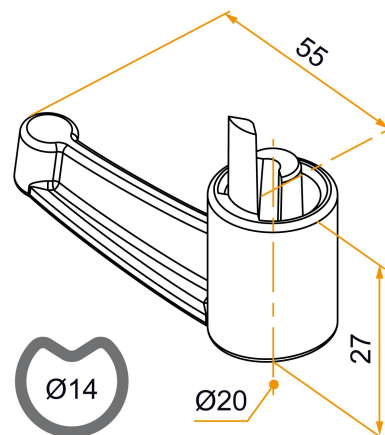

## Caractéristiques

- En aluminium
- À visser

### ATTENTION

- Vis de fixation des embouts courts à commander séparément : vis tôle CBL TORX - 4,8x32 - inox 304 (consultez l'index).

Produits à commander chez :  
BURGAUD SAS 147, rue des Paludiers Z.I. des Mares 85270 SAINT-HILAIRE-DE-RIEZ  
email : [commande@tirard-burgaud.com](mailto:commande@tirard-burgaud.com)

# Embout court bas pour tube en V en acier ou aluminium

Les applications possibles sont :

Volets battants bois

Référence	Finition	GENCOD 3565920	Condit. par	Délai j
3ES92064	9005-30%	18134 7	100	21

 Multi-RAL : préciser votre couleur à la commande (<https://www.couleursral.fr/ral-classic>)