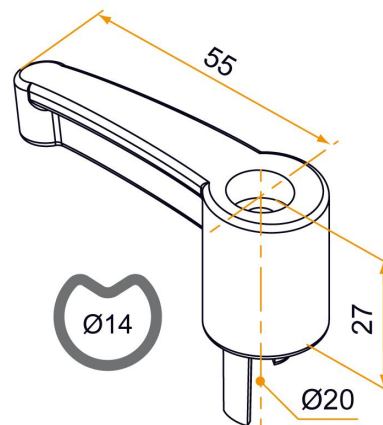

## Caractéristiques

- En aluminium
- À visser

### ATTENTION

- Vis de fixation des embouts courts à commander séparément : vis tôle CBL TORX - 4,8x32 - inox 304 (consultez l'index).

Produits à commander chez :  
BURGAUD SAS 147, rue des Paludiers Z.I. des Mares 85270 SAINT-HILAIRE-DE-RIEZ  
email : [commande@tirard-burgaud.com](mailto:commande@tirard-burgaud.com)