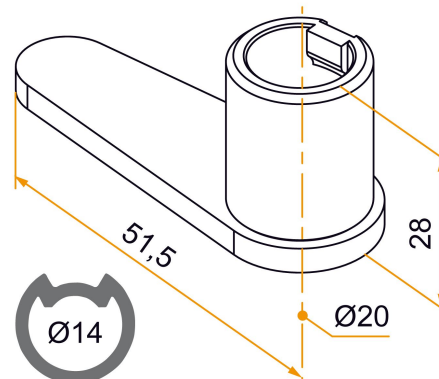

Les applications possibles sont :

Volets battants PVC et aluminium

Caractéristiques

- En aluminium
- À visser

Astuce

- Calcul de la longueur du tube : $L. \text{ tube} = L. \text{ totale de l'espagnolette} - 18 \text{ mm.}$