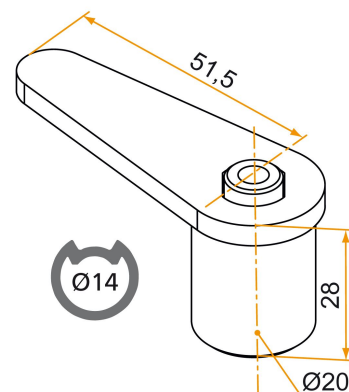

Les applications possibles sont :

Volets battants PVC et aluminium

Caractéristiques

- En aluminium
- À visser

Astuce

- Calcul de la longueur du tube : $L. \text{ tube} = L. \text{ totale de l'espagnolette} - 18 \text{ mm.}$