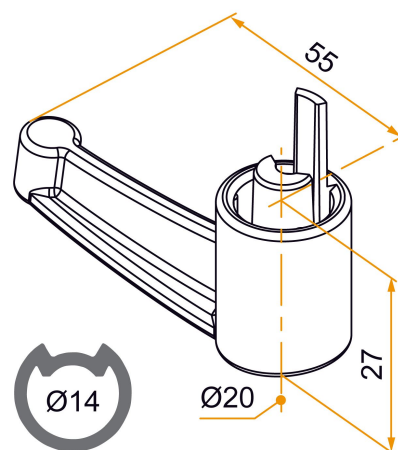

Les applications possibles sont :

Volets battants PVC et aluminium

Caractéristiques

- À visser

Astuce

- Calcul de la longueur du tube : L. tube = L. totale de l'espagnolette - 18 mm.

ATTENTION

- Vis de fixation des embouts courts à commander séparément : vis tôle CBL TORX - Ø4,8xL.32 - inox (consultez l'index).