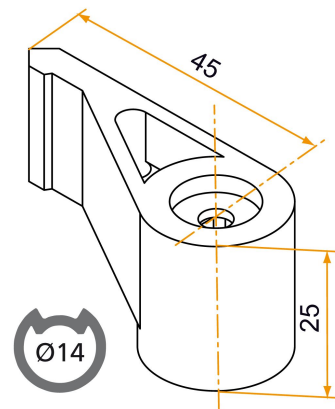

Les applications possibles sont :

Volets battants PVC et aluminium

Caractéristiques

- En composite
- À visser

Astuce

- Calcul de la longueur du tube : $L. \text{ tube} = L. \text{ totale de l'espagnolette} - 10 \text{ mm.}$

ATTENTION

- Vis compatible avec cet embout : vis tôle FBZ Ø6,3xL.32 - inox.

Produits à commander chez :
BURGAUD SAS 147, rue des Paludiers Z.I. des Mares 85270 SAINT-HILAIRE-DE-RIEZ
email : commande@tirard-burgaud.com