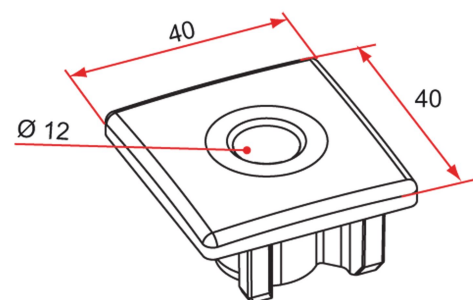

Les applications possibles sont :

Portails battants

Produits à commander chez :
TIRARD SAS 16, Avenue du Vimeu Vert Z.A. du Vimeu Industriel 80210
FEUQUIERES-EN-VIMEU
email : commande@tirard-burgaud.com