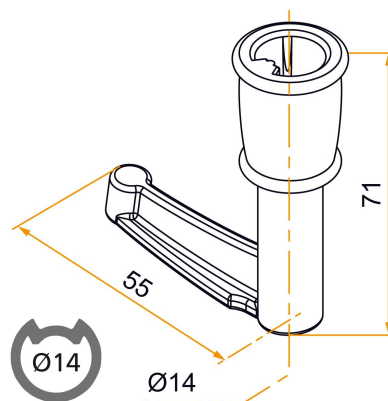

Les applications possibles sont :

Volets battants PVC et aluminium

Caractéristiques

- À emmancher

Astuce

- Calcul de la longueur du tube : $L. \text{ tube} = L. \text{ totale de l'espagnolette} - 90 \text{ mm.}$