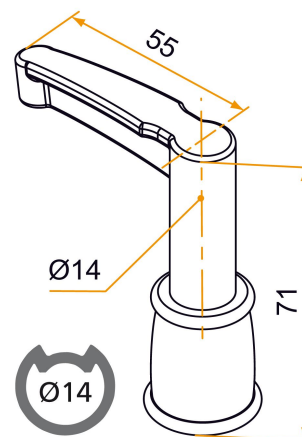

Les applications possibles sont :

Volets battants PVC et aluminium

Caractéristiques

- À emmancher

Astuce

- Calcul de la longueur du tube : $L. \text{ tube} = L. \text{ totale de l'espagnolette} - 90 \text{ mm.}$