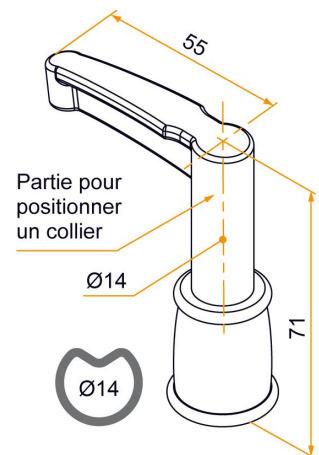

Les applications possibles sont :

Volets battants bois

Caractéristiques

- En aluminium
- À emboîter sur le tube

Produits à commander chez :
 BURGAUD SAS 147, rue des Paludiers Z.I. des Mares 85270 SAINT-HILAIRE-DE-RIEZ
 email : commande@tirard-burgaud.com

Embout long haut pour tube en V en acier ou aluminium

Les applications possibles sont :

Volets battants bois

Référence	Finition	GENCOD 3565920	Condit. par	Délai j
3ES92063	9005-30%	18133 0	100	14

 Multi-RAL : préciser votre couleur à la commande (<https://www.couleursral.fr/ral-classic>)