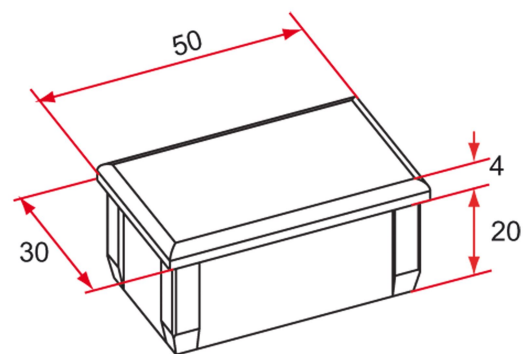

Les applications possibles sont :

Produits à commander chez :
TIRARD SAS 16, Avenue du Vimeu Vert Z.A. du Vimeu Industriel 80210
FEUQUIERES-EN-VIMEU
email : commande@tirard-burgaud.com