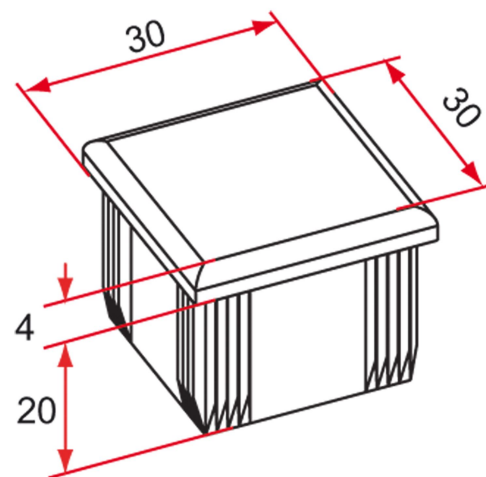

Les applications possibles sont :

Produits à commander chez :
TIRARD SAS 16, Avenue du Vimeu Vert Z.A. du Vimeu Industriel 80210
FEUQUIERES-EN-VIMEU
email : commande@tirard-burgaud.com