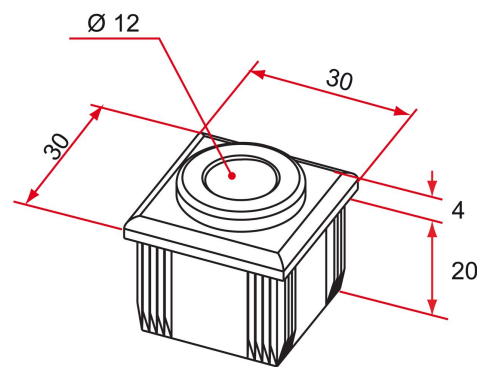

Les applications possibles sont :

Produits à commander chez :
TIRARD SAS 16, Avenue du Vimeu Vert Z.A. du Vimeu Industriel 80210
FEUQUIERES-EN-VIMEU
email : commande@tirard-burgaud.com