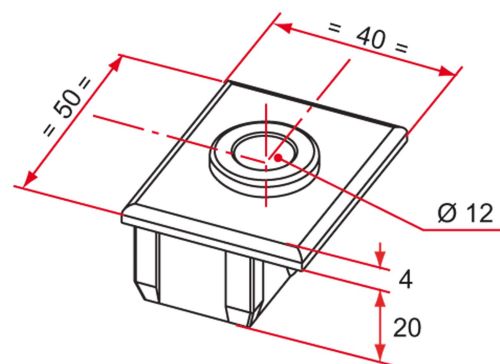

Les applications possibles sont :

Produits à commander chez :
TIRARD SAS 16, Avenue du Vimeu Vert Z.A. du Vimeu Industriel 80210
FEUQUIERES-EN-VIMEU
email : commande@tirard-burgaud.com