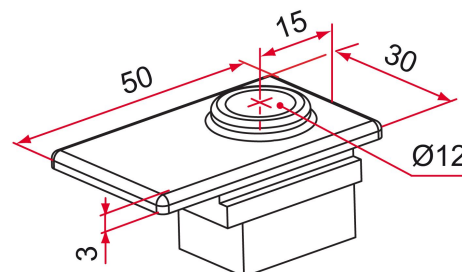

## Caractéristiques

- En composite
- Pour profilé 50x30
- Intégré dans l'insert pour une meilleure solidarité de l'ensemble
- A utiliser sur cadre en applique

Produits à commander chez :  
TIRARD SAS 16, Avenue du Vimeu Vert Z.A. du Vimeu Industriel 80210  
FEUQUIERES-EN-VIMEU  
email : [commande@tirard-burgaud.com](mailto:commande@tirard-burgaud.com)