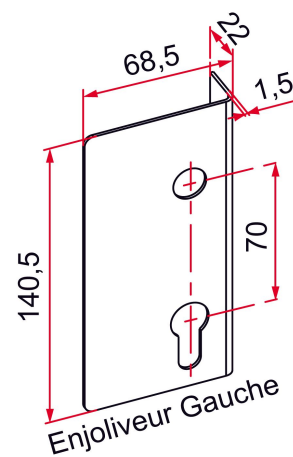

Produits à commander chez :
TIRARD SAS 16, Avenue du Vimeu Vert Z.A. du Vimeu Industriel 80210
FEUQUIERES-EN-VIMEU
email : commande@tirard-burgaud.com