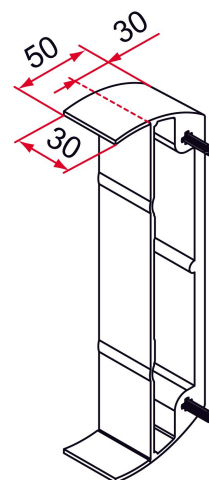

Les applications possibles sont :

Portails battants

Portails coulissants

Caractéristiques

- Languette sécable sans outils
- Réversible

Astuce

- Compatible avec les serrures Modulox à pêne rentrant ou à pêne levant.