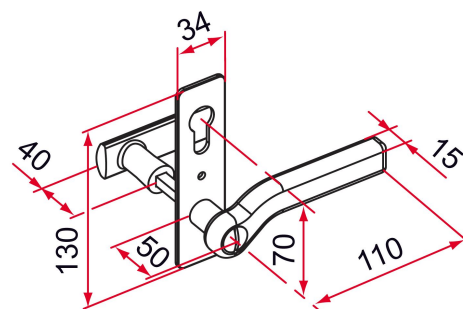

Les applications possibles sont :

Portes de garages

Volets battants et
persiennes

Caractéristiques

- Bouton et béquille en aluminium
- Entrée en acier
- Pour sens européen uniquement
- Livré avec carré de 7 mm en acier