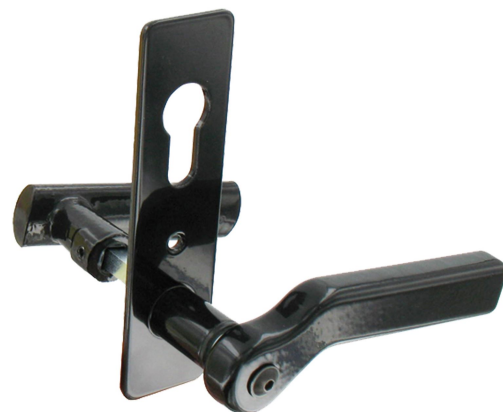

Les applications possibles sont :

Portes de garages

Volets battants et
persiennes

Caractéristiques

- Bouton et béquille en aluminium
- Entrée en acier
- Pour sens européen uniquement
- Livré avec carré de 7 mm en acier

Produits à commander chez :
TIRARD SAS 16, Avenue du Vimeu Vert Z.A. du Vimeu Industriel 80210
FEUQUIERES-EN-VIMEU
email : commande@tirard-burgaud.com

Ensemble bouton béquille avec entrée pour Ep.75 et 95 maxi.