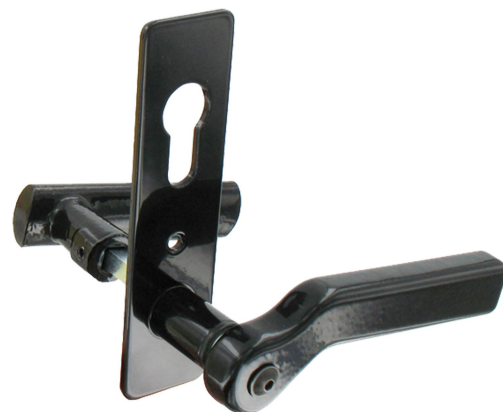

Les applications possibles sont :

Portes de garages

Volets battants et
persiennes

Caractéristiques

- Bouton et béquille en aluminium
- Entrée en acier
- Pour sens européen uniquement
- Livré avec carré de 7 mm en acier

Produits à commander chez :
TIRARD SAS 16, Avenue du Vimeu Vert Z.A. du Vimeu Industriel 80210
FEUQUIERES-EN-VIMEU
email : commande@tirard-burgaud.com

Ensemble bouton béquille avec entrée pour Ep.75 et 95 maxi.

Les applications possibles sont :

Portes de garages

Volets battants et persiennes

Référence	Ep	Finition	GENCOD 3661598	Condit. par	Délai j
CE092001	75	9005-80%	00233 2	1	7
CE090001	75	9010-30%	01663 6	1	14
CE092002	95	9005-80%	00234 9	1	7
CE090002	95	9010-30%	01664 3	1	14