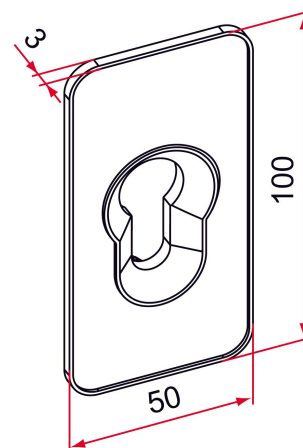

Les applications possibles sont :

Portes de garages

Caractéristiques

- En composite
- Esthétique
- Livrée avec vis

Produits à commander chez :
 TIRARD SAS 16, Avenue du Vimeu Vert Z.A. du Vimeu Industriel 80210
 FEUQUIERES-EN-VIMEU
 email : commande@tirard-burgaud.com

Rosace cuvette pour serrure EA à pêne levant avec vis non apparentes

Les applications possibles sont :

Portes de garages

Référence	Finition	GENCOD 3661598	Condit. par	Délai j
EJ591003	blanc	00967 6	1	7
EJ500002	gris	00438 1	1	7