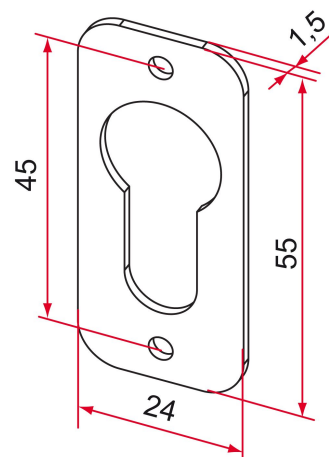

Les applications possibles sont :

Accessoires
communs pour
portails

Caractéristiques

- Fixation par 2 trous Ø3,5
- Visserie fournie

Produits à commander chez :
TIRARD SAS 16, Avenue du Vimeu Vert Z.A. du Vimeu Industriel 80210
FEUQUIERES-EN-VIMEU
email : commande@tirard-burgaud.com