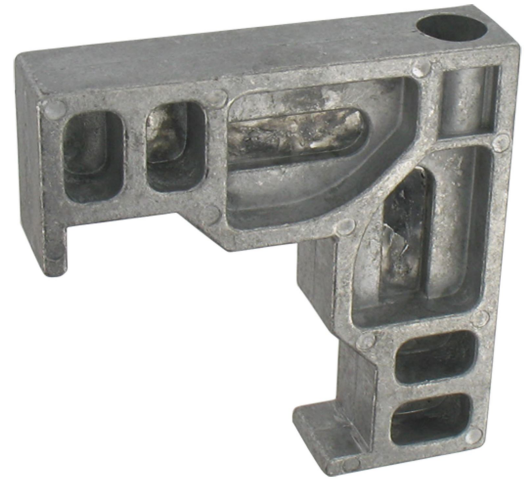

Les applications possibles sont :

Accessoires
communs pour
portails

Caractéristiques

- En aluminium
- Assemblage invisible, coupe à 45°, percée Ø 17 mm pour réception bague de rotation (laiton ou polyacétal)
- Montage avec 2 plaquettes de blocage (vendues séparément)
- Axe de perçage à 47 mm

Astuce

- A associer avec bague laiton ou en composite.

Produits à commander chez :
TIRARD SAS 16, Avenue du Vimeu Vert Z.A. du Vimeu Industriel 80210
FEUQUIERES-EN-VIMEU
email : commande@tirard-burgaud.com

Les applications possibles sont :

Accessoires
communs pour
portails

Référence	Finition	GENCOD 3661598	Condit. par	Délai j
LE301003	brut	00641 5	12	7

 Multi-RAL : préciser votre couleur à la commande (<https://www.couleursral.fr/ral-classic>)