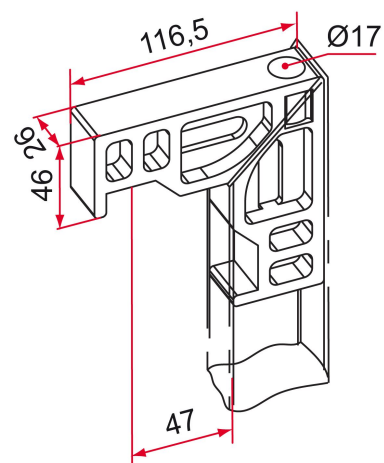

Astuce

- A associer avec bague laiton ou en composite.

Produits à commander chez :
TIRARD SAS 16, Avenue du Vimeu Vert Z.A. du Vimeu Industriel 80210
FEUQUIERES-EN-VIMEU
email : commande@tirard-burgaud.com