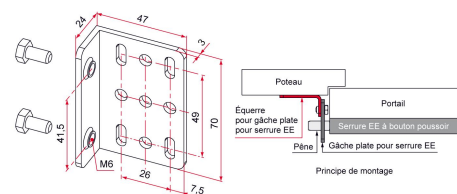

Les applications possibles sont :

Portes de garages

Caractéristiques

- En acier
- Pour montage de la gâche plate directement sur écoinçon

Produits à commander chez :
 TIRARD SAS 16, Avenue du Vimeu Vert Z.A. du Vimeu Industriel 80210
 FEUQUIERES-EN-VIMEU
 email : commande@tirard-burgaud.com