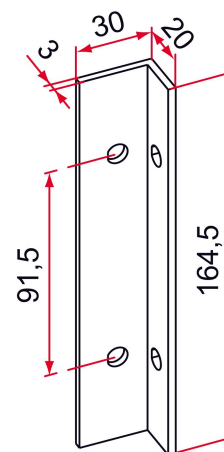

Les applications possibles sont :

Portails battants

Caractéristiques

- En aluminium
- Pour le montage de la gâche en applique sur pilier, pour un portillon
- Livrée avec vis de fixation

Produits à commander chez :
TIRARD SAS 16, Avenue du Vimeu Vert Z.A. du Vimeu Industriel 80210
FEUQUIERES-EN-VIMEU
email : commande@tirard-burgaud.com

Équerre de gâche GA pour fixation de la gâche en applique

Les applications possibles sont :

Portails battants

Référence	Finition	GENCOD 3661598	Condit. par	Délai j
GA392001	9005-80%	00479 4	1	14
GA391001	9016-80%	00472 5	1	14