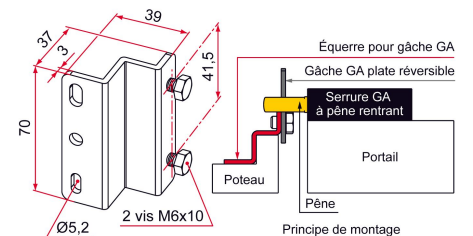

Les applications possibles sont :

Portails battants

Caractéristiques

- En laiton
- Pour le montage de la gâche plate sur le 2ème vantail en ouverture extérieure

Produits à commander chez :
 TIRARD SAS 16, Avenue du Vimeu Vert Z.A. du Vimeu Industriel 80210
 FEUQUIERES-EN-VIMEU
 email : commande@tirard-burgaud.com