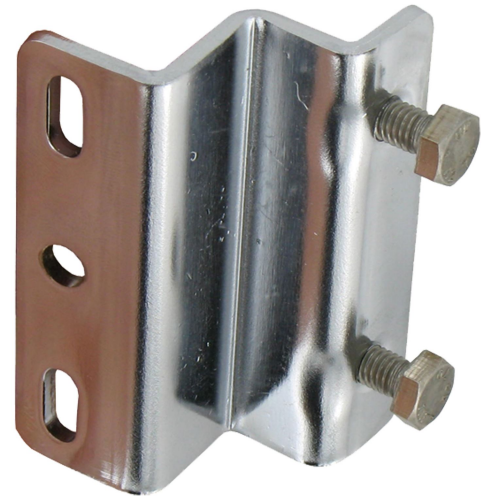

Les applications possibles sont :

Portails battants

Caractéristiques

- En laiton
- Pour le montage de la gâche plate sur le 2ème vantail en ouverture extérieure

Produits à commander chez :
 TIRARD SAS 16, Avenue du Vimeu Vert Z.A. du Vimeu Industriel 80210
 FEUQUIERES-EN-VIMEU
 email : commande@tirard-burgaud.com

Les applications possibles sont :

Portails battants

Référence	Finition	GENCOD 3661598	Condit. par	Délai j
GA211003	Zn	00968 3	1	7

 Multi-RAL : préciser votre couleur à la commande (<https://www.couleursral.fr/ral-classic>)