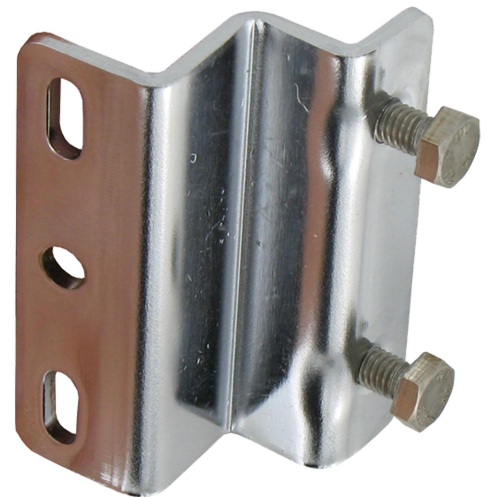

Les applications possibles sont :

Portails battants

Caractéristiques

- En laiton
- Pour le montage de la gâche plate sur le 2ème vantail en ouverture extérieure

Produits à commander chez :
 TIRARD SAS 16, Avenue du Vimeu Vert Z.A. du Vimeu Industriel 80210
 FEUQUIERES-EN-VIMEU
 email : commande@tirard-burgaud.com

Les applications possibles sont :

Portails battants

Référence	Finition	GENCOD 3661598	Condit. par	Délai j
GA211003	Zn	00968 3	1	7

 Multi-RAL : préciser votre couleur à la commande (<https://www.couleursral.fr/ral-classic>)