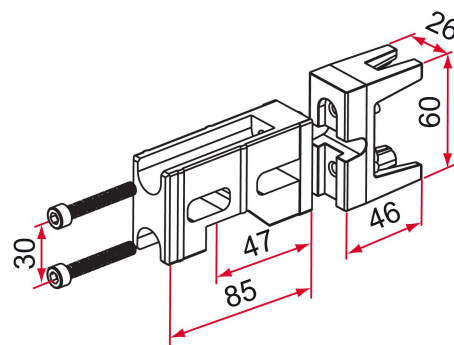

Les applications possibles sont :

Accessoires
communs pour
portails

Caractéristiques

- En aluminium
- Visserie en inox
- Assemblage invisible, coupe droite, sans coupe sur le montant
- Montage avec 1 plaquette de blocage (vendue séparément)
- Axe de perçage à 47 mm