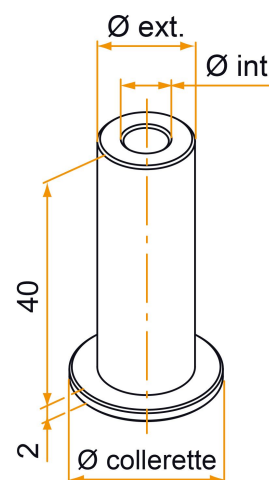

Les applications possibles sont :

Volets battants bois

Volets battants PVC
et aluminium

Isolations thermiques
par l'extérieur

Caractéristiques

- En composite
- Permet d'augmenter le diamètre d'un gond en place afin de pouvoir adapter une penture au diamètre 14, 16 ou 18 mm
- Ø int. débouchant et traversant

Isolations thermiques par l'extérieur

Référence	Ø ext	Ø int	Ø collerette	Finition	GENCOD 3565920	Condit. par	Délai j
GDP003AN	14	6,5	21,5	noir	20759 7	100	14
GDP003AB	14	6,5	21,5	blanc	20760 3	100	21
GDP004AN	14	8	21,5	noir	20761 0	100	14
GDP004AB	14	8	21,5	blanc	20762 7	100	21
GDP005AN	14	10	21,5	noir	20763 4	100	14
GDP005AB	14	10	21,5	blanc	20764 1	100	21
GDP006AN	14	11	21,5	noir	20765 8	100	SD
GDP006AB	14	11	21,5	blanc	20766 5	100	SD
GDP007AN	14	12	21,5	noir	20767 2	100	14
GDP007AB	14	12	21,5	blanc	20768 9	100	14
GDP008AN	16	12	24	noir	20767 2	100	14
GDP008AB	16	12	24	blanc	20769 6	100	21
GDP009AN	16	14	24	noir	20770 2	100	14
GDP009AB	16	14	24	blanc	20771 9	100	14
GDP010AN	18	16	25,5	noir	20772 6	100	SD
GDP010AB	18	16	25,5	blanc	20773 3	100	SD
GDP011AN	18	14	25,5	noir	20774 0	100	21
GDP011AB	18	14	25,5	blanc	20775 7	100	14