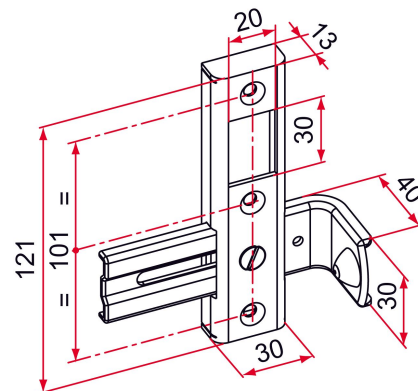

Les applications possibles sont :

Portails battants

Caractéristiques

- Réversible (gauche et droite)
- Butée réglable pour épaisseur de vantail 21 à 63 mm

Produits à commander chez :
 TIRARD SAS 16, Avenue du Vimeu Vert Z.A. du Vimeu Industriel 80210
 FEUQUIERES-EN-VIMEU
 email : commande@tirard-burgaud.com

Gâche réversible avec butée pour serrure GE à pêne réglable en acier pour portillon

Les applications possibles sont :

Portails battants

Référence	Finition	GENCOD 3661598	Condit. par	Délai j
GE192303	9005-80%	00503 6	1	7