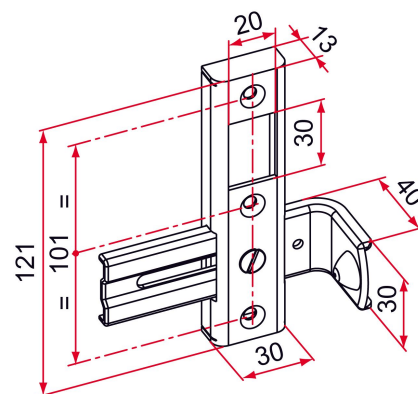

Les applications possibles sont :

Portails battants

Caractéristiques

- Réversible (gauche et droite)
- Butée réglable pour épaisseur de vantail 21 à 63 mm
- Livrée avec vis de fixation

Produits à commander chez :
 TIRARD SAS 16, Avenue du Vimeu Vert Z.A. du Vimeu Industriel 80210
 FEUQUIERES-EN-VIMEU
 email : commande@tirard-burgaud.com

Gâche réversible avec butée pour serrure GE à pêne réglable en laiton pour portillon

Les applications possibles sont :

Portails battants

Référence	Finition	GENCOD 3661598	Condit. par	Délai j
GE292303	9005-80%	00513 5	1	14
GE291303	9016-80%	00508 1	1	14