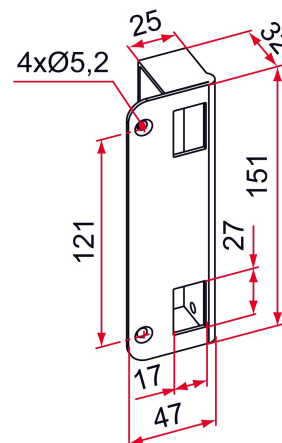

## Caractéristiques

- Réversible (gauche et droite)
- Livrée avec vis de fixation

Produits à commander chez :  
 TIRARD SAS 16, Avenue du Vimeu Vert Z.A. du Vimeu Industriel 80210  
 FEUQUIERES-EN-VIMEU  
 email : [commande@tirard-burgaud.com](mailto:commande@tirard-burgaud.com)

# Gâche réversible avec tête pour serrure GE à pêne réglable en acier pour portail

Les applications possibles sont :

Portails battants

Référence	Finition	GENCOD 3661598	Condit. par	Délai j
GE192301	9005-80%	00501 2	1	7