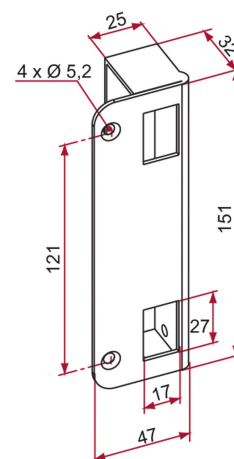

Les applications possibles sont :

Portails battants

Caractéristiques

- Réversible (gauche et droite)
- Livrée avec vis de fixation

Produits à commander chez :
 TIRARD SAS 16, Avenue du Vimeu Vert Z.A. du Vimeu Industriel 80210
 FEUQUIERES-EN-VIMEU
 email : commande@tirard-burgaud.com

Gâche réversible avec tête pour serrure GE à pène réglable en laiton pour portail

Les applications possibles sont :

Portails battants

Référence	Finition	GENCOD 3661598	Condit. par	Délai j
GE292301	9005-80%	00511 1	1	14
GE291301	9016-80%	00506 7	1	14