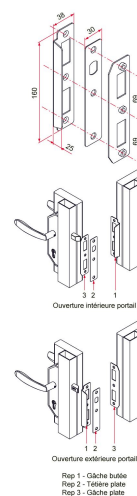

Les applications possibles sont :

Portails battants

Caractéristiques

- Composée de :
- 1 tête plate en inox 304
- 1 gâche plate en inox 304
- 1 gâche butée en inox 304
- Douilles de fixation serrure et gâche