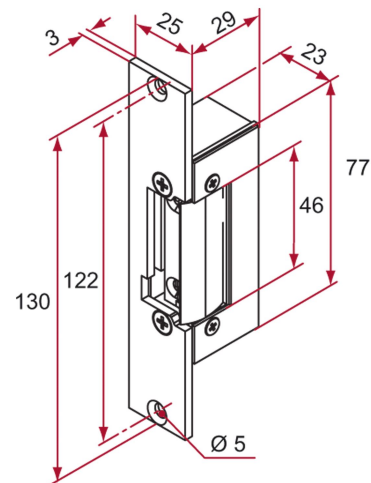

Les applications possibles sont :

Portails battants

Caractéristiques

- Tête en inox 304
- Réversible

Produits à commander chez :
 TIRARD SAS 16, Avenue du Vimeu Vert Z.A. du Vimeu Industriel 80210
 FEUQUIERES-EN-VIMEU
 email : commande@tirard-burgaud.com