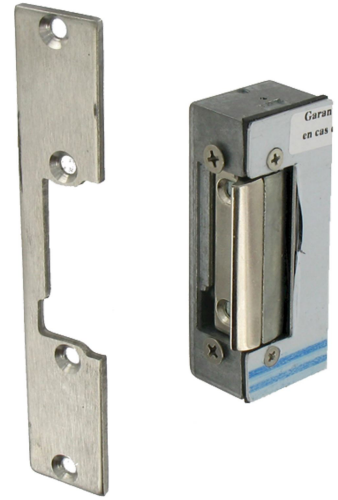

Les applications possibles sont :

Portails battants

Caractéristiques

- Tête en inox 304
- Réversible

Produits à commander chez :
 TIRARD SAS 16, Avenue du Vimeu Vert Z.A. du Vimeu Industriel 80210
 FEUQUIERES-EN-VIMEU
 email : commande@tirard-burgaud.com

Les applications possibles sont :

Portails battants

Référence	Finition	GENCOD 3661598	Condit. par	Délai j
GN701001	brossé	01468 7	1	7

 Multi-RAL : préciser votre couleur à la commande (<https://www.couleursral.fr/ral-classic>)